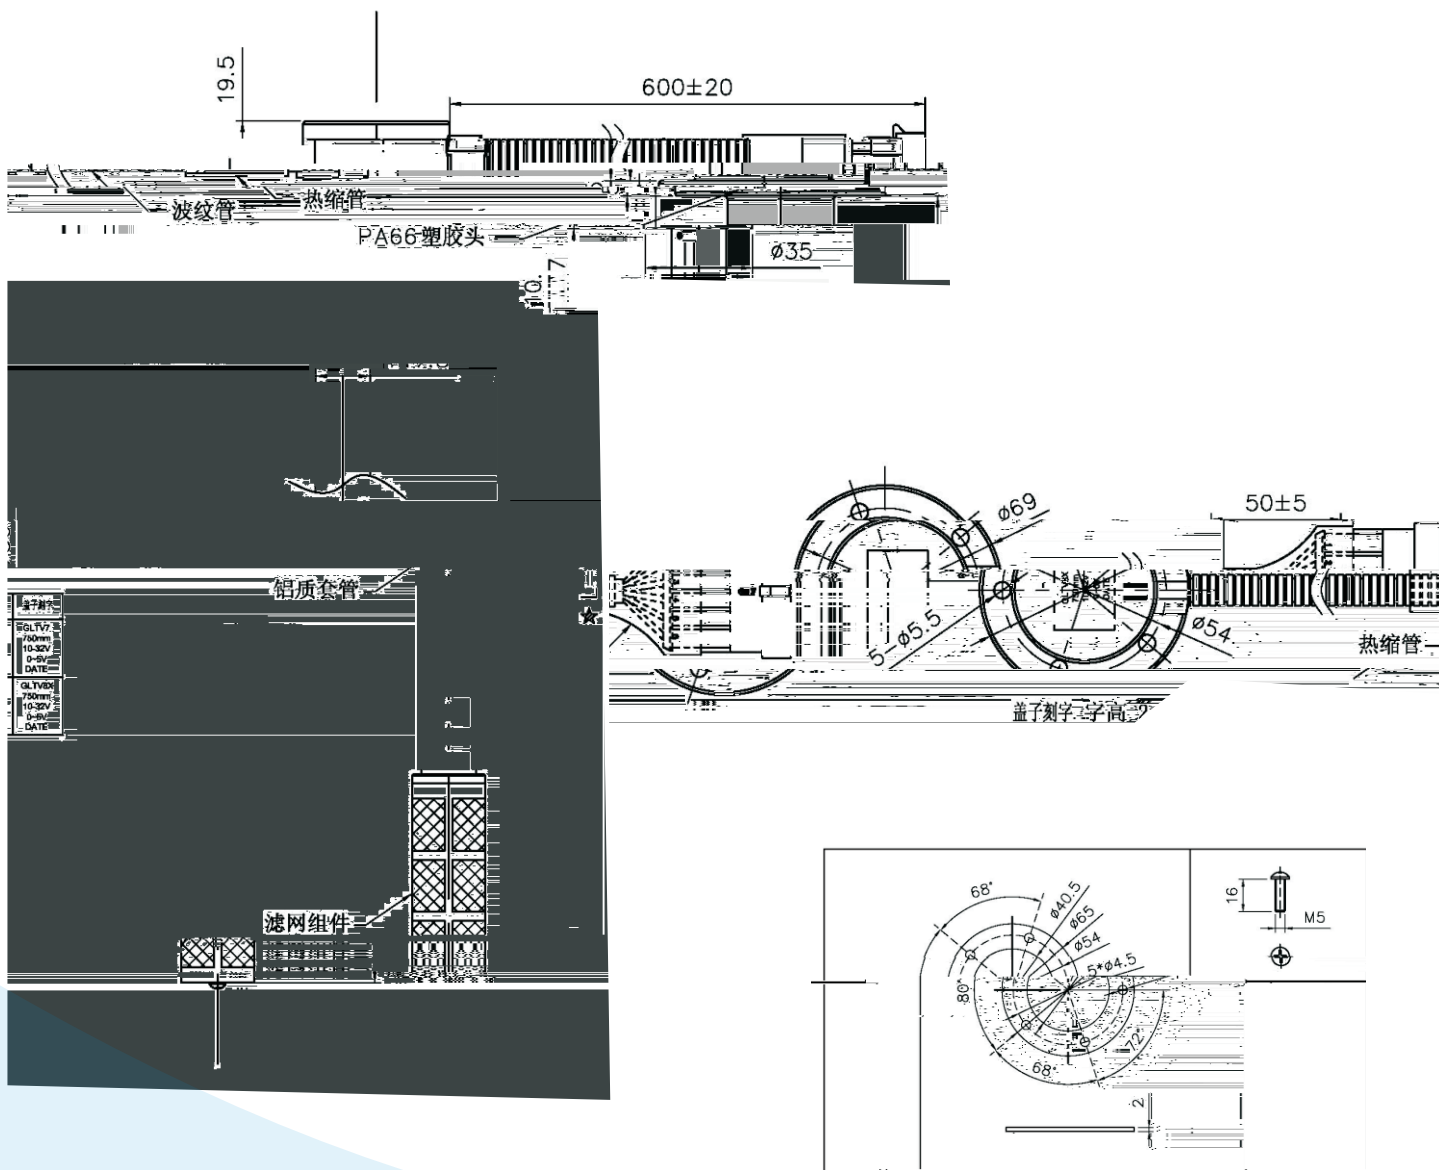

## 接线方式

- Pin1( : VCC (10-32V)
- Pin2( : V out 0.5-4.5V/0-3.3V/0-8V/0-5V/ RX)
- Pin3( : GND)
- Pin4( : /RS232TX/RS485A)
- Pin5( : )
- Pin6( : )

## 较准器

GLTV7 12V/23A

## D 外形尺寸 Dimensions