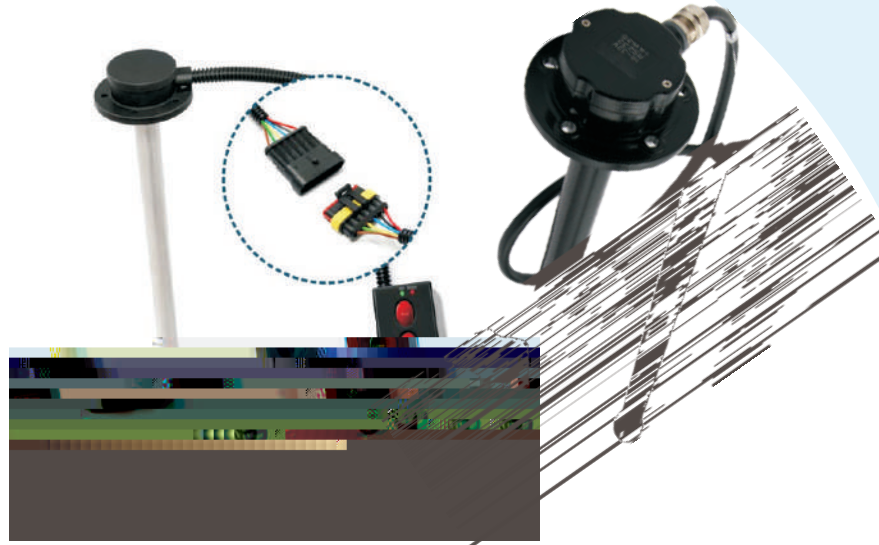

高精度电容式油位传感器

CAPACITIVE FUEL LEVEL SENSOR

GLTV7

GaMicos

P 产品介绍 Product Introduction

GLTV7

GPS

P 产品特点 Product Features

- 1mm
- ◆
- ◆
- ◆
- SAE 5
- ◆
- GPS
- ◆

A 产品应用 Application

- ◆
- ◆
- ◆
- ◆
- ◆
- ◆

S 技术参数 Specification

项目	参数
	200~1500mm( )
	: 0~5V 0.5~4.5V : RS232 RS485
	DC10-32V 10~32VDC
	1mm
	<15mA
	-40~+85
	5s/
	PVC (PA)
	IP65
	AMP
	SAE 5 5 M5 2mm NBR 2mm FPM